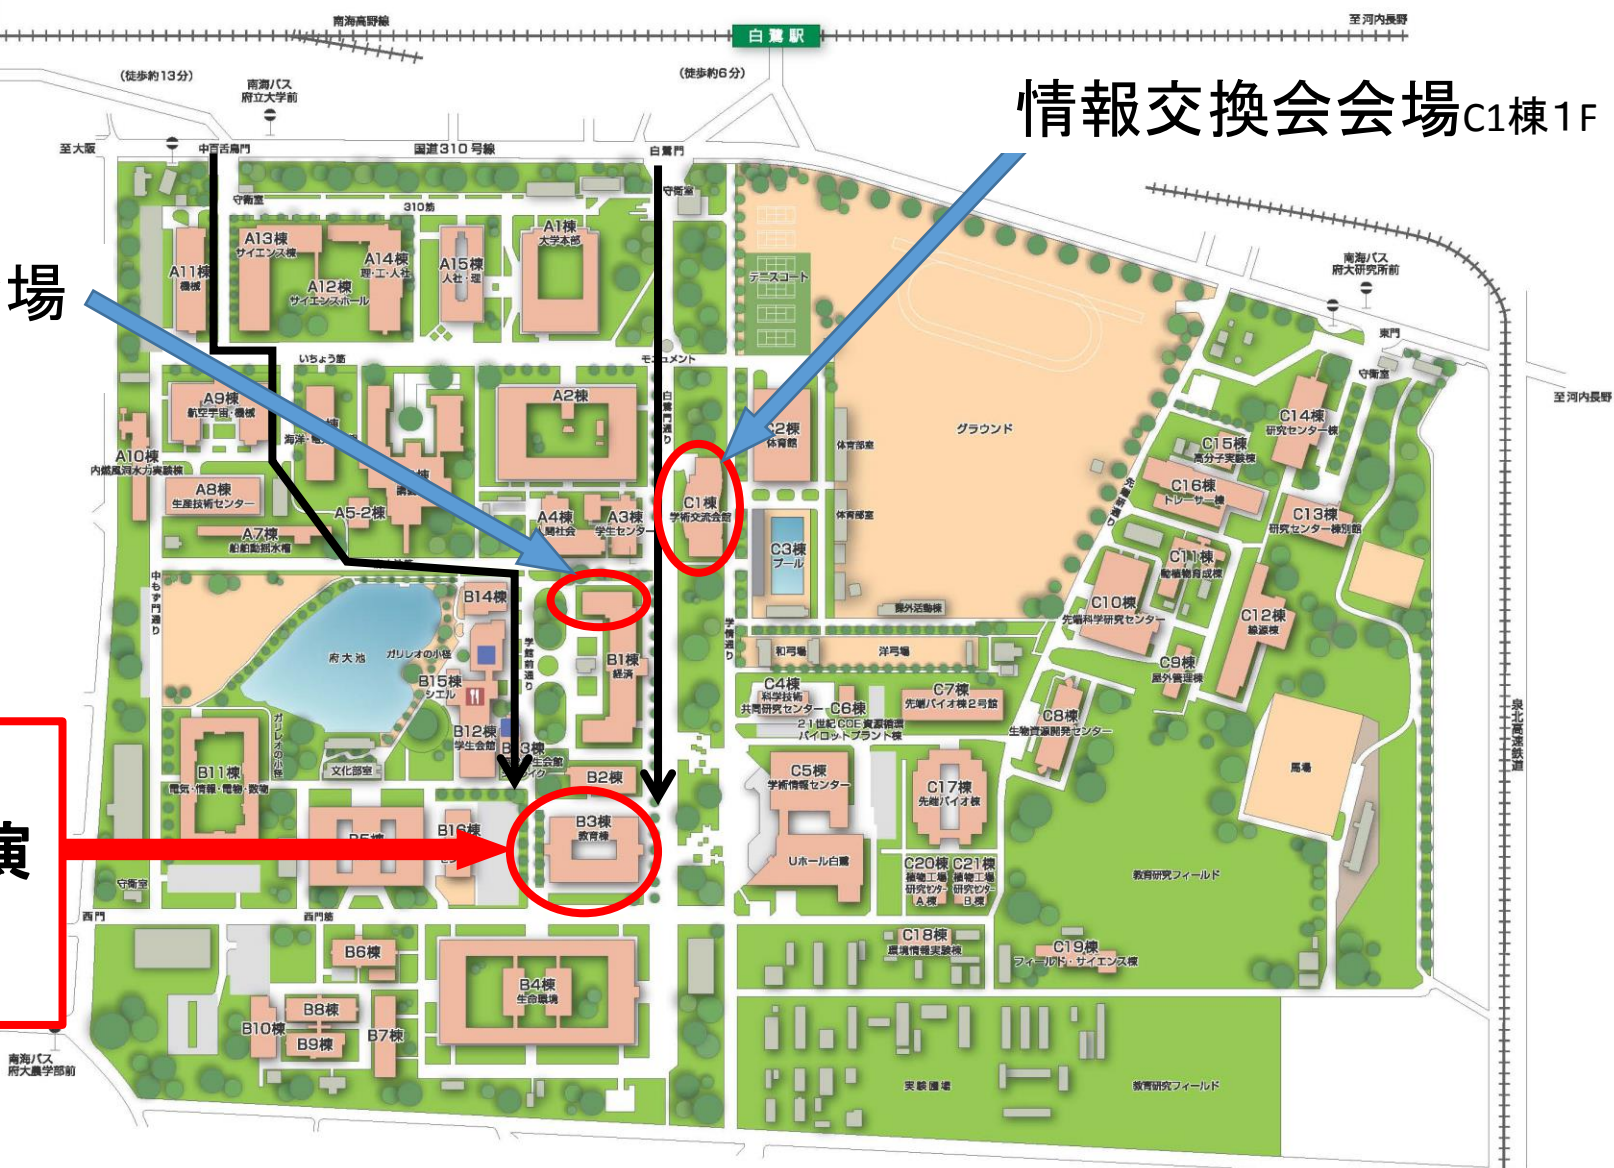

地下鉄御堂筋線
なかもず駅

南海高野線
白鷺駅

南海高野線
中百舌鳥駅

情報交換会会場C1棟1F

総会会場
B1棟2F

受付と
一般講演
会場
B3棟1F

植物病理学会関西部会 大阪開催 アクセス(H29.9.19~9.20)